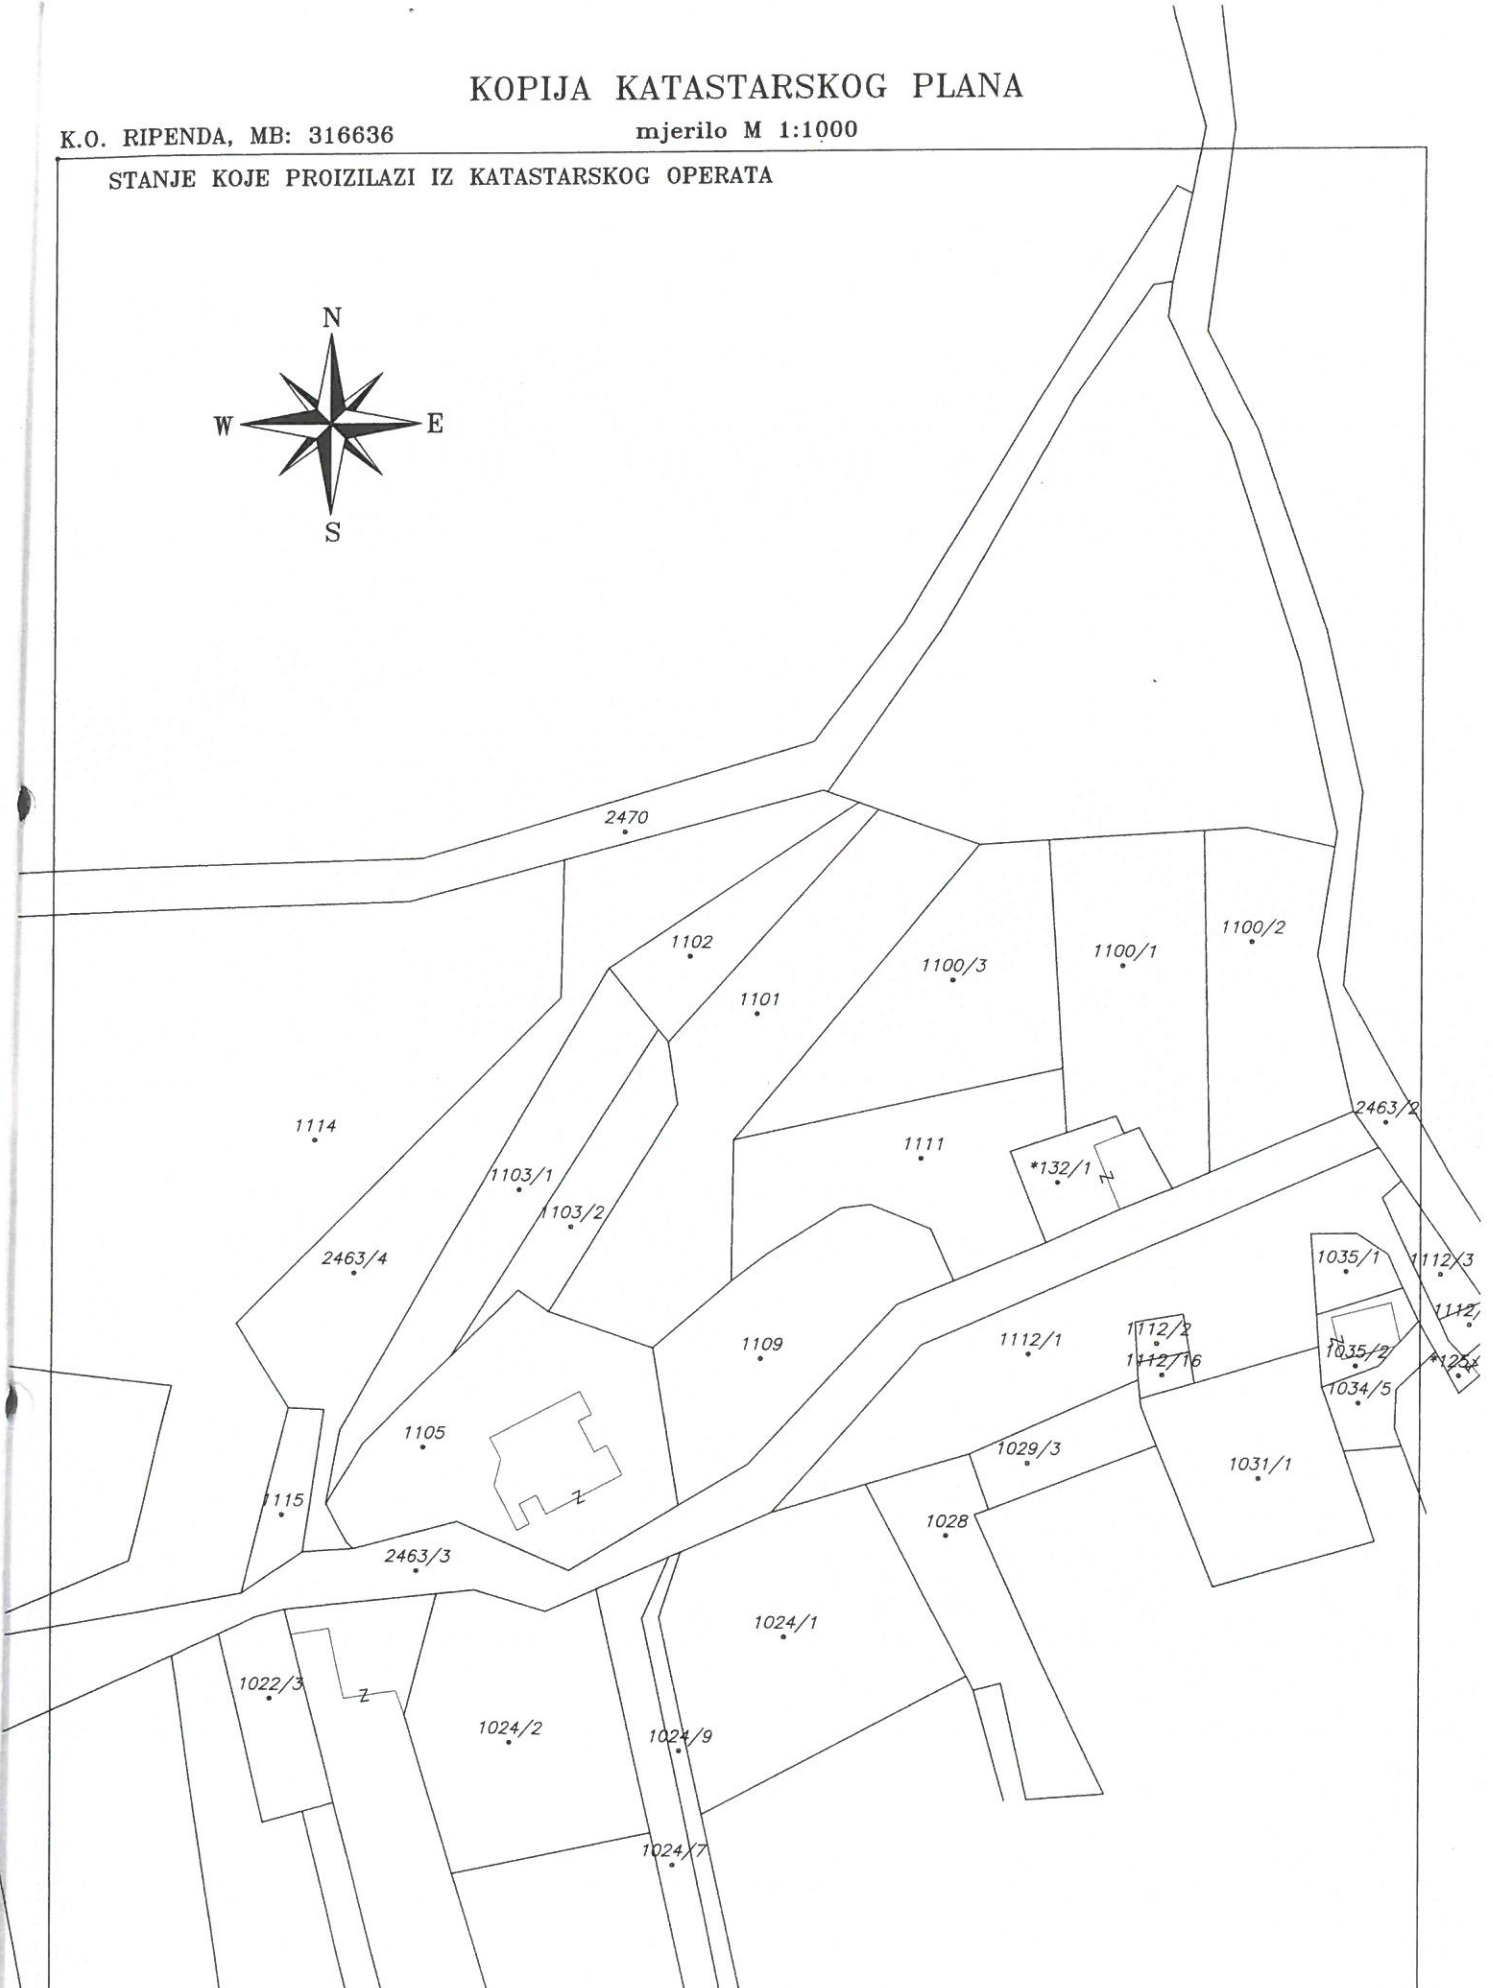

KOPIJA KATASTARSKOG PLANA

K.O. RIPENDA, MB: 316636

mjerilo M 1:1000

STANJE KOJE PROIZILAZI IZ KATASTARSKOG OPERATA

IZRADIO: Fable Branimir dipl.ing.geod

.....1022/1.....

Branimir Fable
dipl. ing. geod.
Ovlašteni inženjer geodezije
URED OVLAŠTENOG
INŽENJERA GEODEZIJE
Labin